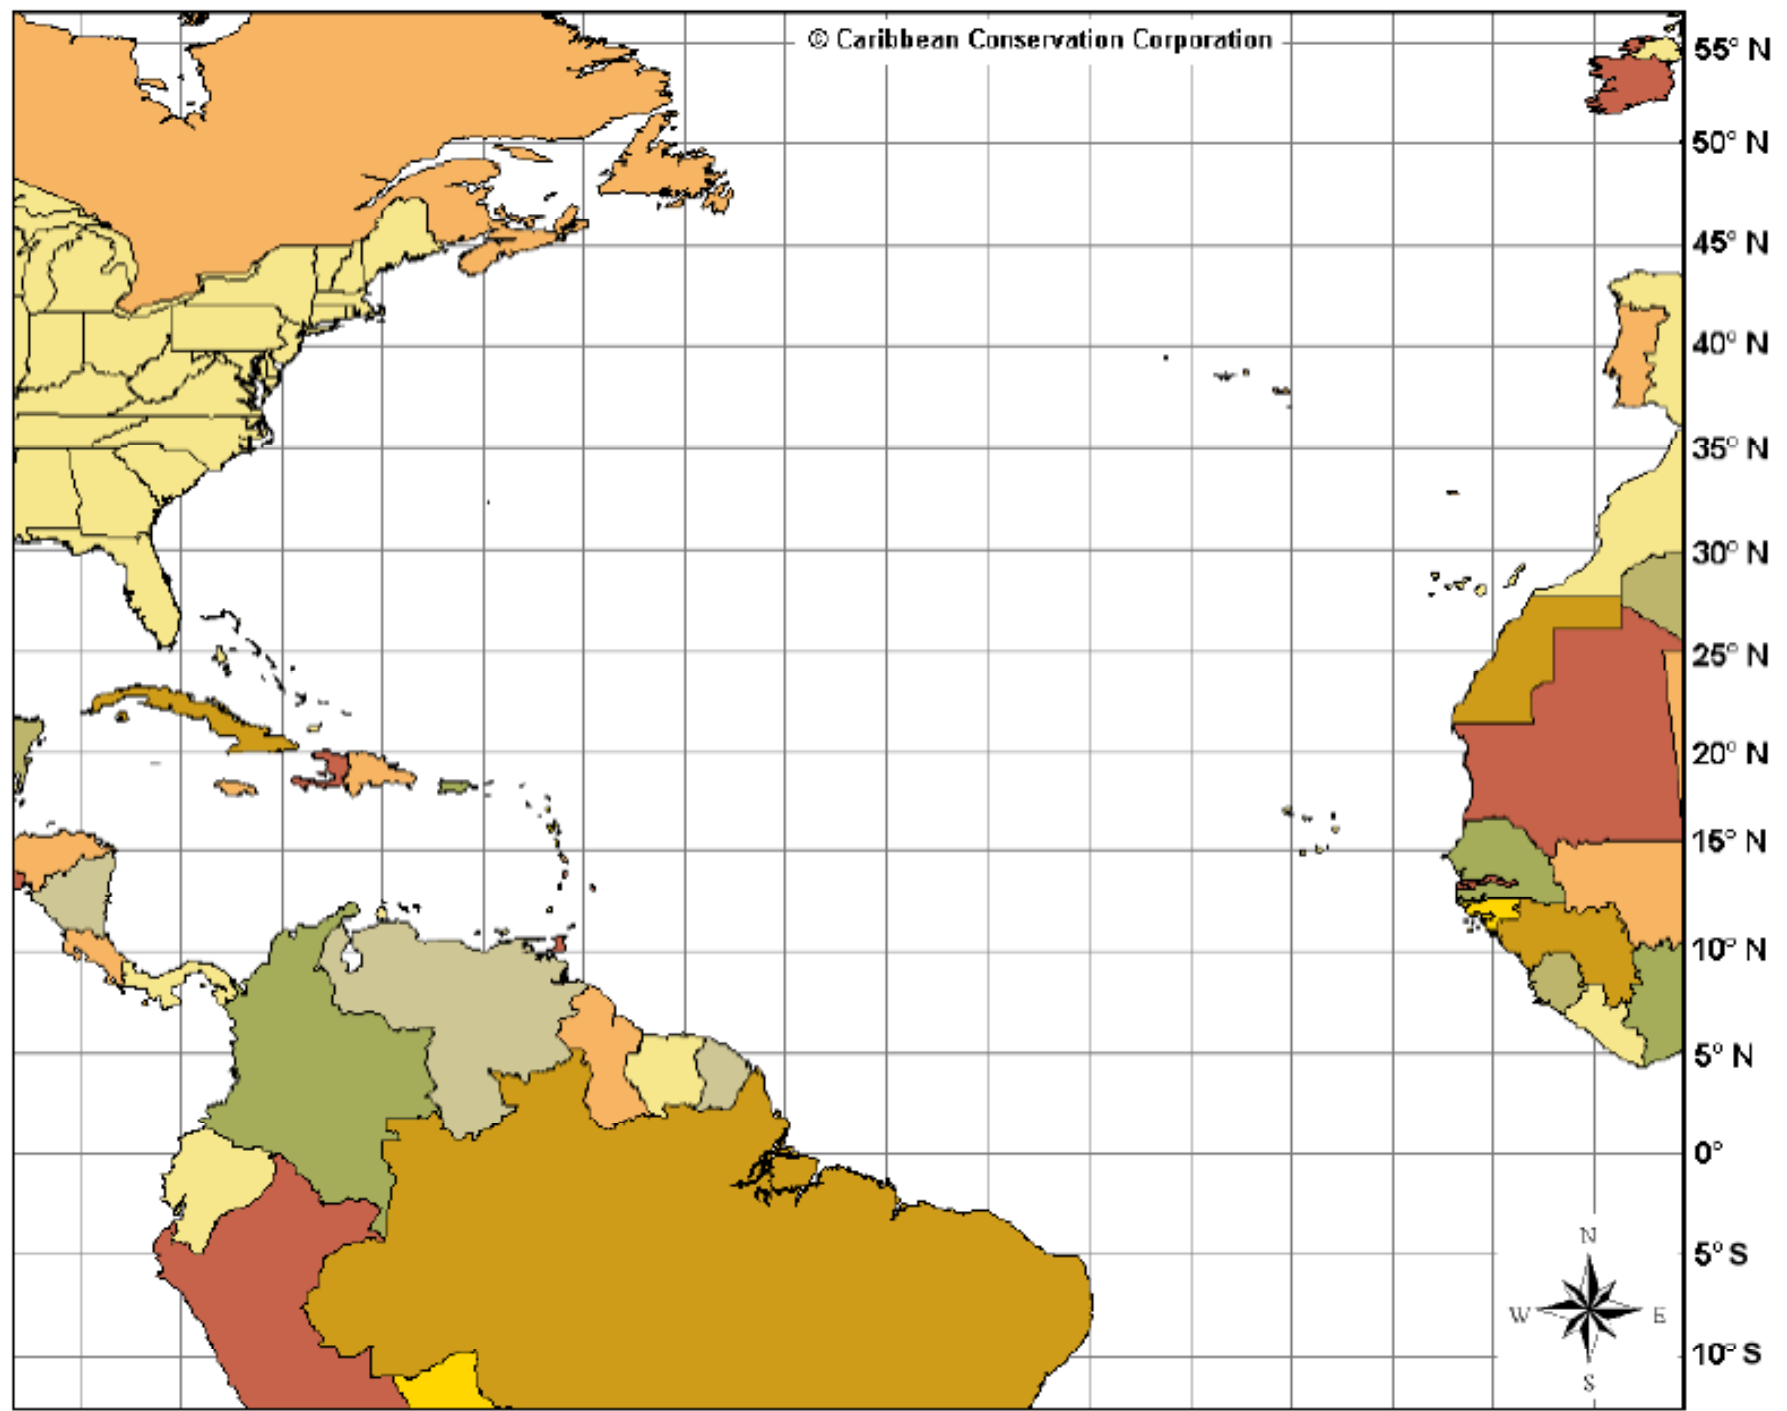

© Caribbean Conservation Corporation

55° N  
50° N  
45° N  
40° N  
35° N  
30° N  
25° N  
20° N  
15° N  
10° N  
5° N  
0°  
5° S  
10° S

85° W    75° W    65° W    55° W    45° W    35° W    25° W    15° W    5° W

1000                      0                      2000                      4000 Miles

1500                      0                      3000                      6000 Kilometers